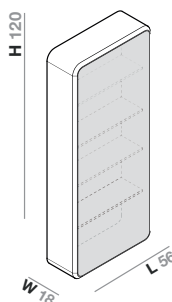

- Espejo camerino con cuatro estantes interiores en cristal al ácido. Una puerta con espejo a ambos lados.
- Cabinet mirror with four glass shelves. One door with two-sided mirror.
- Miroir de cabinet avec quatre étagères intérieure en verre dépoli à l'acide. Porte avec miroirs des deux côtés.
- Specchio camerino con quattro ripiani interni in vetro. Porta con specchio in entrambi i lati.
- Garderobenspiegel mit vier zwei Regalböden aus Milchglas. Tür mit beidseitigem Spiegel.
- Зеркальный шкаф с четырех внутренними полочками из окисленного стекла. Дверца с зеркалом по обе стороны

Cod.	LM	LB
FL190	1809	2171

Con iluminación LED interior / With interior LED lighting / Avec illumination LED à l'intérieur / Con illuminazione LED interiore / Mit LED-Innenbeleuchtung / С внутренней подсветкой LED

FL190L	2306	2668

LM Laca mate / Matt lacquer / Laque mate / Laccato opaco / Mattlack / Мэмм лакированная
LB Laca brillo / Glossy lacquer / Laque brillante / Laccato lucido / Glanzlack / Блеск лакированный