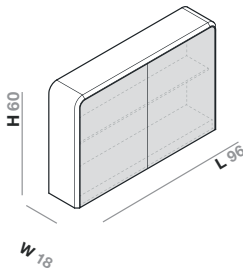

ESPEJOS CAMERINO · CABINET MIRRORS · MIROIRS DE CABINET · SPECCHI CAMERINO · GARDEROBENSPIEGEL · ЗЕРКАЛЬНЫЕ ШКАФЫ

- Espejo camerino con un estante interior en cristal al ácido. Puerta con espejo a ambos lados.
- Cabinet mirror with one glass shelf. Two-sided mirror door.
- Miroir de cabinet avec une étagère intérieure en verre dépoli à l'acide. Porte avec miroirs des deux côtés.
- Specchio camerino con un ripiano interno in vetro. Porta con specchio in entrambi i lati.
- Garderobenspiegel mit innen liegendem Regalboden aus Milchglas. Tür mit beidseitigem Spiegel
- Зеркальный шкаф с внутренней полочкой из окисленного стекла. Дверца с зеркалом по обе стороны

FL150L	1767	2064
---------------	------	------

- Espejo camerino con un estante interior en cristal al ácido. Dos puertas con espejo a ambos lados.
- Cabinet mirror with one glass shelf. Two doors with two-sided mirror.
- Miroir de cabinet avec une étagère intérieure en verre dépoli à l'acide. Deux portes avec miroirs des deux côtés.
- Specchio camerino con un ripiano interno in vetro. Due porte con specchio in entrambi i lati.
- Garderobenspiegel mit innen liegendem Regalboden aus Milchglas. Zwei Türen mit beidseitigem Spiegel.
- Зеркальный шкаф с внутренней полочкой из окисленного стекла. Две дверцы с зеркалом по обе стороны.