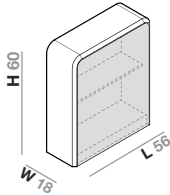

ESPEJOS CAMERINO · CABINET MIRRORS · MIROIRS DE CABINET · SPECCHI CAMERINO · GARDEROBENSPIEGEL · ЗЕРКАЛЬНЫЕ ШКАФЫ

- Espejo camerino con un estante interior en cristal al ácido. Puerta con espejo a ambos lados.
- Cabinet mirror with one glass shelf. Two-sided mirror door.
- Miroir de cabinet avec une étagère intérieure en verre dépoli à l'acide. Porte avec miroirs des deux côtés.
- Specchio camerino con un ripiano interno in vetro. Porta con specchio in entrambi i lati.
- Garderobenspiegel mit innen liegendem Regalboden aus Milchglas. Tür mit beidseitigem Spiegel
- Зеркальный шкаф с внутренней полочкой из окисленного стекла. Дверца с зеркалом по обе стороны

FL150L	1767	2064
---------------	------	------

- Espejo camerino con un estante interior en cristal al ácido. Dos puertas con espejo a ambos lados.
- Cabinet mirror with one glass shelf. Two doors with two-sided mirror.
- Miroir de cabinet avec une étagère intérieure en verre dépoli à l'acide. Deux portes avec miroirs des deux côtés.
- Specchio camerino con un ripiano interno in vetro. Due porte con specchio in entrambi i lati.
- Garderobenspiegel mit innen liegendem Regalboden aus Milchglas. Zwei Türen mit beidseitigem Spiegel.
- Зеркальный шкаф с внутренней полочкой из окисленного стекла. Две дверцы с зеркалом по обе стороны.