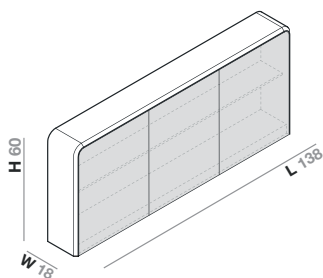

ESPEJOS CAMERINO · CABINET MIRRORS · MIROIRS DE CABINET · SPECCHI CAMERINO · GARDEROBENSPIEGEL · ЗЕРКАЛЬНЫЕ ШКАФЫ

- Espejo camerino con un estante interior en cristal al ácido en cada puerta. Tres puertas con espejo a ambos lados.
- Cabinet mirror with one glass shelf on each compartment. three doors with two-sided mirror.
- Miroir de cabinet avec une étagère intérieure en verre dépoli à l'acide. Trois portes avec miroirs des deux côtés.
- Specchio camerino con un ripiano interno in vetro. Tre porte con specchio in entrambi i lati.
- Garderobenspiegel mit innen liegendem Regalboden aus Milchglas. Drei Türen mit beidseitigem Spiegel.
- Зеркальный шкаф с внутренней полочкой из окисленного стекла. Трех дверцы с зеркалом по обе стороны.

Cod.	LM	LB
FL170	2771	3325

Con iluminación LED interior / With interior LED lighting / Avec illumination LED à l'intérieur / Con illuminazione LED interiore / Mit LED-Innenbeleuchtung / С внутренней подсветкой LED

FL170L	3331	3885