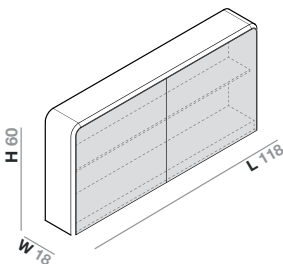

ESPEJOS CAMERINO · CABINET MIRRORS · MIROIRS DE CABINET · SPECCHI CAMERINO · GARDEROBENSPIEGEL · ЗЕРКАЛЬНЫЕ ШКАФЫ

- Espejo camerino con un estante interior en cristal al ácido. Puerta con espejo a ambos lados.
- Cabinet mirror with one glass shelf. Two-sided mirror door.
- Miroir de cabinet avec une étagère intérieure en verre dépoli à l'acide. Porte avec miroirs des deux côtés.
- Specchio camerino con un ripiano interno in vetro. Porta con specchio in entrambi i lati.
- Garderobenspiegel mit innen liegendem Regalboden aus Milchglas. Tür mit beidseitigem Spiegel
- Зеркальный шкаф с внутренней полочкой из окисленного стекла. Дверца с зеркалом по обе стороны

FL150L	1767	2064
---------------	------	------

- Espejo camerino con un estante interior en cristal al ácido. Dos puertas con espejo a ambos lados.
- Cabinet mirror with one glass shelf. Two doors with two-sided mirror.
- Miroir de cabinet avec une étagère intérieure en verre dépoli à l'acide. Deux portes avec miroirs des deux côtés.
- Specchio camerino con un ripiano interno in vetro. Due porte con specchio in entrambi i lati.
- Garderobenspiegel mit innen liegendem Regalboden aus Milchglas. Zwei Türen mit beidseitigem Spiegel.
- Зеркальный шкаф с внутренней полочкой из окисленного стекла. Две дверцы с зеркалом по обе стороны.

FL155L	2255	2640
---------------	------	------

- Espejo camerino con un estante interior en cristal al ácido. Dos puertas con espejo a ambos lados.
- Cabinet mirror with one glass shelf. Two doors with two-sided mirror.
- Miroir de cabinet avec une étagère intérieure en verre dépoli à l'acide. Deux portes avec miroirs des deux côtés.
- Specchio camerino con un ripiano interno in vetro. Due porte con specchio in entrambi i lati.
- Garderobenspiegel mit innen liegendem Regalboden aus Milchglas. Zwei Türen mit beidseitigem Spiegel.
- Зеркальный шкаф с внутренней полочкой из окисленного стекла. Две дверцы с зеркалом по обе стороны.