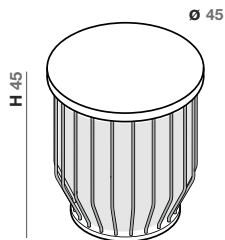

BOWL

: inbani

ACCESORIOS · ACCESSORIES · ACCESSOIRES · ACCESSORI · ACCESSOIRES · КОМПЛЕКТУЮЩИЕ И АКЦЕССУАРЫ

- Taburete-canasto, varillas metálicas acabado a elegir. Cuerpo y tapa en DM lacado Blanco 200B brillo.
- Basket-stool, metal rods finish to choose. Body and cover made of glossy Blanco 200B lacquered mdf.
- Panier tabouret, baguettes métalliques finition à choisir. Corps et plan en MDF laqué Blanco 200B brillant.
- Panca-cesto, bacchette metalliche, finitura da scegliere. Fusto e coperchio in DM laccato Bianco 200B lucido.
- Korbhocker, Metallstäbe mit Oberfläche nach Wahl. Korpus und Deckel aus weiß-glänzend lackierter MDF-Platte 200B.
- Корзина-табурет для белья, отделка металлических трубок на выбор заказчика. Корпус и крышка в ДМФ, покрыты белым блестящим лаком 200B.

Cod.	LM	LB	Cu
BW110	1205	1266	1406

- Posibilidad de bolsa extraíble en Canvas blanco roto.
- Possible adding of removable sack in off-white Canvas.
- Possibilité de sac amovible en Canvas blanc écreu.
- Possibilità di borsa estraibile in Canvas bianco sporco.
- Möglichkeit eines herausnehmbaren Beutels aus cremeweißem Leinestoff.
- Возможность заказа модели с извлекаемым хлопковый мешком в молочно-белом цвете.