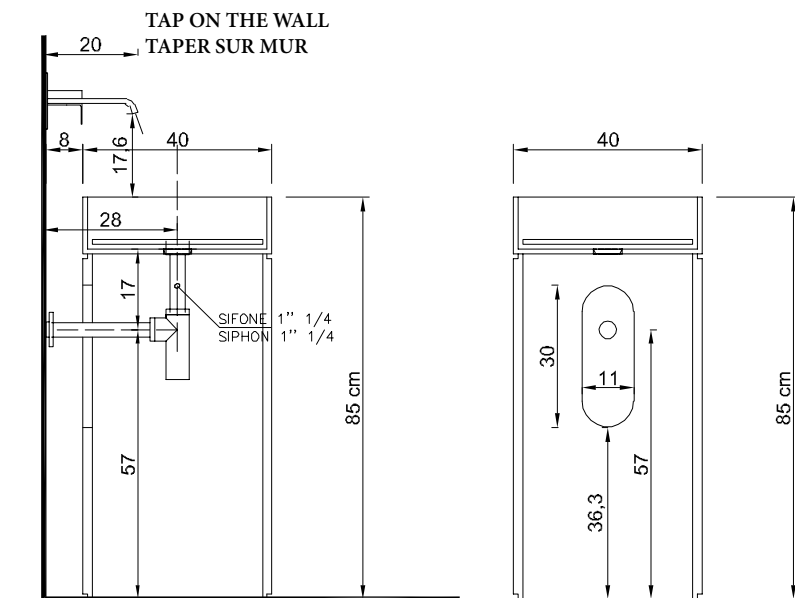

Dimensions (cm)