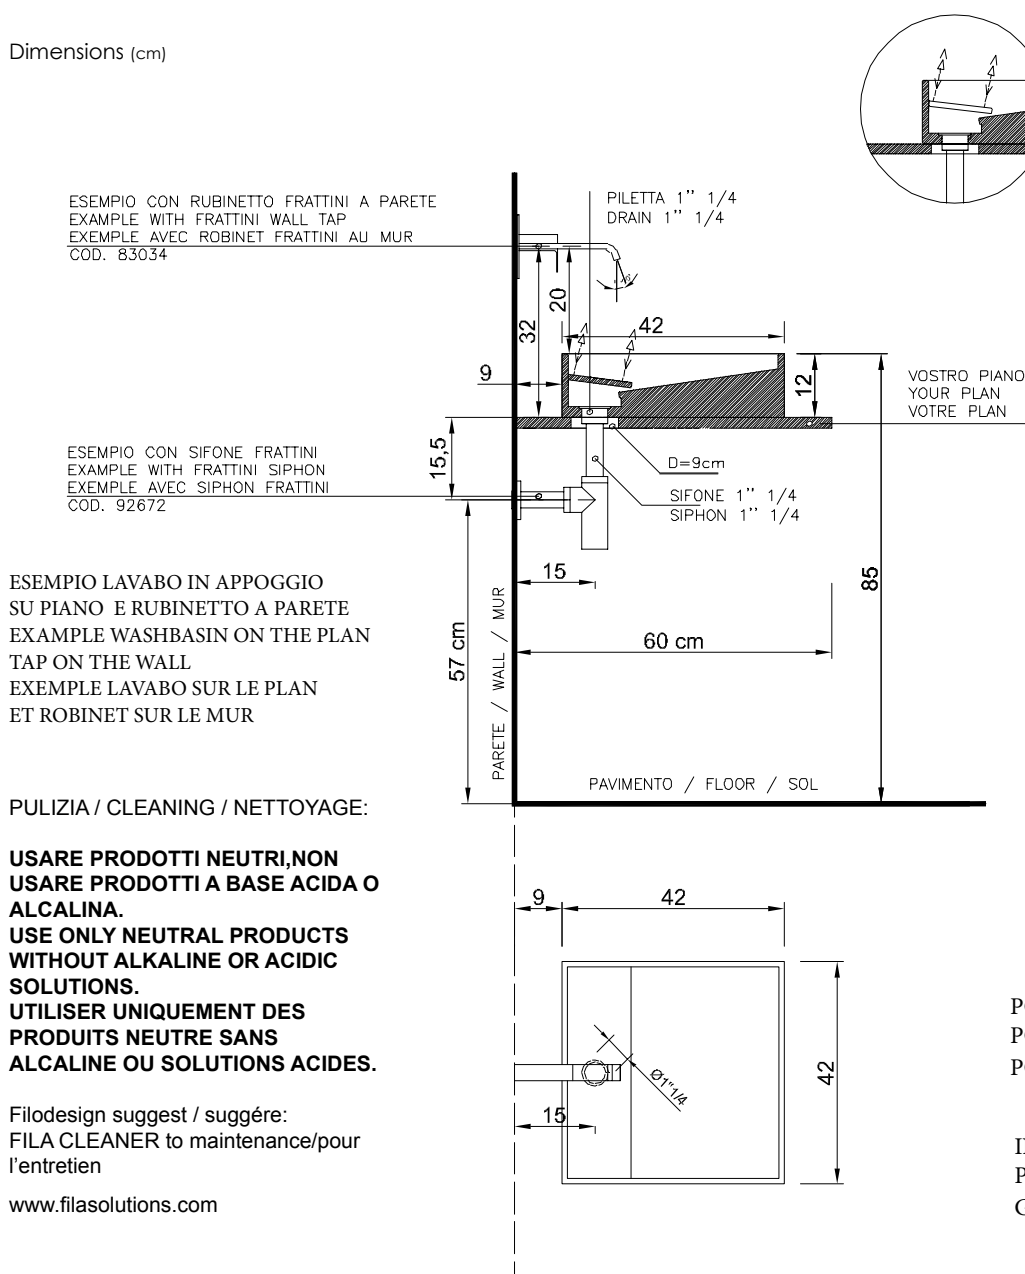

DESIGN BY
MICHELA GERLO

COD. INCLI4212

Descrizione <i>Description</i>	Lavabo sopra piano o da parete in marmo completo di piletta con scarico libero <i>Stop mount or wall mount marble sink with drain</i>
Dimensioni <i>Dimensions</i>	42x42x12 cm
Troppo pieno <i>Overflow</i>	NO
Complementi <i>Complements</i>	cod: 83065 serie Tolomeo - rubinetterie Fratelli Frattini
Accessori <i>Accessories</i>	Sifone e raccordi non inclusi <i>Trap and pipe fitting not included</i>
Materiali <i>Material</i>	Marmo bianco / ardesia <i>White marble / Slate</i>
Peso netto <i>Net weight</i>	30 Kg

Dimensions (cm)

POSIZIONARE IL PIANO CON CAUTELA
POSITION THE PLAN WITH CARE
POSITIONNER LE PLAN DOUCEMENT

IN DOTAZIONE / INCLUDING:
Piletta gattinara 1" 1/4
Gattinara drain 1" 1/4