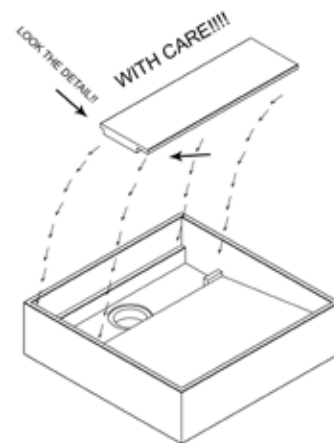

DESIGN BY
MICHELA GERLO

COD. INCLI4212

Descrizione <i>Description</i>	Lavabo sopra piano o da parete in marmo completo di piletta con scarico libero <i>Stop mount or wall mount marble sink with drain</i>
Dimensioni <i>Dimensions</i>	42x42x12 cm
Troppo pieno <i>Overflow</i>	NO
Complementi <i>Complements</i>	cod: 83065 serie Tolomeo - rubinetterie Fratelli Frattini
Accessori <i>Accessories</i>	Sifone e raccordi non inclusi <i>Trap and pipe fitting not included</i>
Materiali <i>Material</i>	Marmo bianco / ardesia <i>White marble / Slate</i>
Peso netto <i>Net weight</i>	30 Kg

Dimensions (cm)

POSIZIONARE IL PIANO CON CAUTELA
POSITION THE PLAN WITH CARE
POSITIONNER LE PLAN DOUCEMENT

IN DOTAZIONE / INCLUDING:
Piletta gattinara 1" 1/4
Gattinara drain 1" 1/4